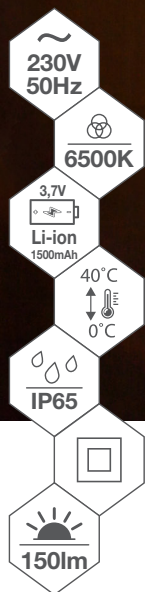

GLR „GALER”

EXIT

NOWOŚĆ!

OPRAWA AWARYJNA „GALER”

2 TRYBY PRACY:

- NM - awaryjny
- M - sieciowo awaryjny

ZASTOSOWANIE:

- drogi i wyjścia ewakuacyjne
- korytarze
- ciągi komunikacyjne

3 PIKTOGRAMY W ZESTAWIE

Przycisk kontrolny TEST

Czas pracy awaryjnej >3h

C95-GLR-ZMP
Dostępny zestaw
montaż. podtynkowy

C95-GLR-PKT-EXT
Piktogram EXIT

KOD
C90-GLR-3ZP-MT3H

EAN
5900280965493

Moc [W]
3.5

Czas pracy awaryjnej
3h

Wymiary
352x110x68 mm

Cena*
159,00 PLN

C95-GLR-PKT-EXT
C95-GLR-ZMP

5900280965745
5900280965752

-
-

PIKTOGRAM „EXIT”
ZESTAW MONTAŻOWY - PODTYNKOWY

5,00 PLN
25,00 PLN